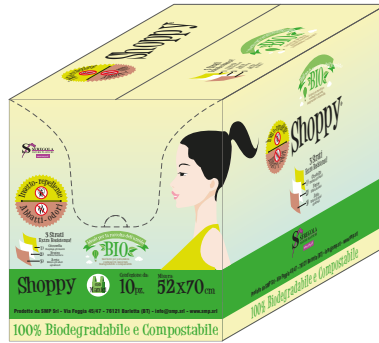

# Bio (3 Strati) Shoppyy®

## Materiale POP

### Scatola

32(L) x 19(P) x 21(H) cm

### Espositore

45(L) x 36(P) x 170(H) cm